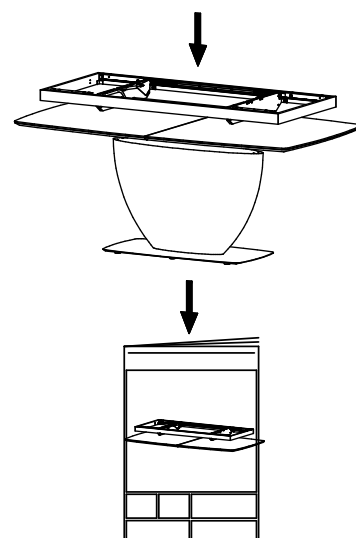

Fiorentina

Design by BoConcept

Samvejledning - Assembly Instructions - Montageanleitung - Instructions d'assemblage - Instrucciones de montaje

Intended use: General use according to EN15372

370-4930

61,5 x 96,6 x 46 cm. Max. 80 kg.

Colli 4942

006548

Beslag - Beschlage - Fittings - Set de montage Fitting bag 937000170

A x 6

B x 6

C x 1

Sparepart bag 937000161

x6