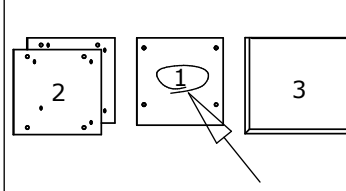

Example!

Korpus - Korpus - Carcase - Carcasse